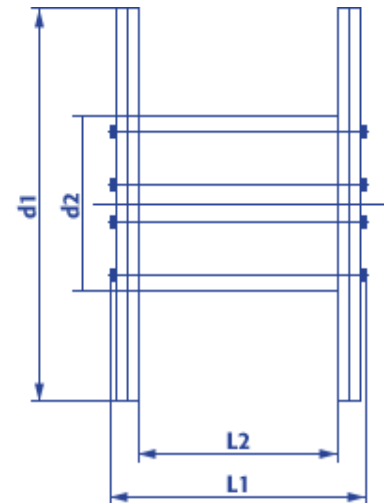

Einwegspule Standard Holz E148-70HT

Artikel Nr.:		E148-70HT
Flansch \varnothing :	d1	1400 mm
Kern \varnothing :	d2	700 mm
Zentralbohrung \varnothing :	d4	85 mm
Breite über alles:	L1	946 mm
Wickelbreite:	L2	830 mm
Spulengewicht ca.:		120 kg
Maximale Tragfähigkeit:		2000 kg