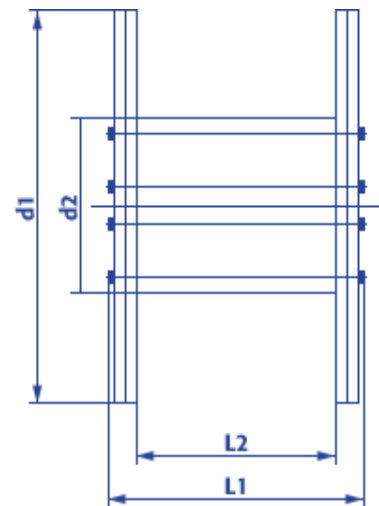

| | | |
|-----------------------------|-----------|---------------------|
| Article no.: | | 20221 |
| Type KTG: | | 225 |
| Flange \varnothing : | d1 | 2.240 mm |
| Barrel \varnothing : | d2 | 1.400 mm |
| Center hole \varnothing : | d4 | 125 + 5,5 mm |
| Overall width: | L1 | 1.450 mm |
| Winding width: | L2 | 1.140 mm |
| Weight approx.: | | 753 kg |
| Maximum carrying capacity: | | 6.000 kg |