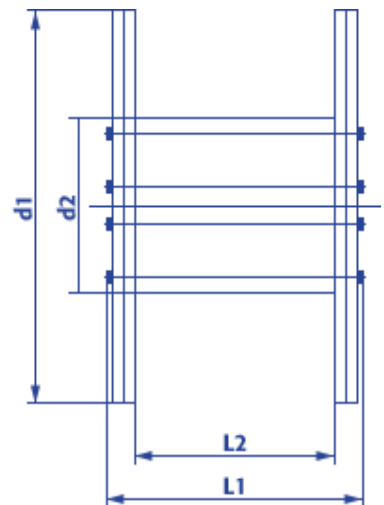

## Produktinformation eisenbereifte Holzspule 20221

- Naturbelassenes, umweltfreundliches Holz
- Lange Haltbarkeit
- Hohe Tragfähigkeit
- Ideal für den Einsatz im Freien
- Robust, witterungsbeständig, stabil
- Sicheres Handling durch glatte Flanschanten
- Kostenlose Abholung, Reparatur und Entsorgung

<b>Artikel Nr.:</b>		<b>20221</b>
<b>Typ KTG:</b>		<b>225</b>
<b>Flansch <math>\varnothing</math>:</b>	<b>d1</b>	<b>2.240 mm</b>
<b>Kern <math>\varnothing</math>:</b>	<b>d2</b>	<b>1.400 mm</b>
<b>Nabeninnen <math>\varnothing</math>:</b>	<b>d4</b>	<b>125 + 5,5 mm</b>
<b>Breite über alles:</b>	<b>L1</b>	<b>1.450 mm</b>
<b>Wickelbreite:</b>	<b>L2</b>	<b>1.140 mm</b>
<b>Spulengewicht ca.:</b>		<b>753 kg</b>
<b>Maximale Tragfähigkeit:</b>		<b>6.000 kg</b>