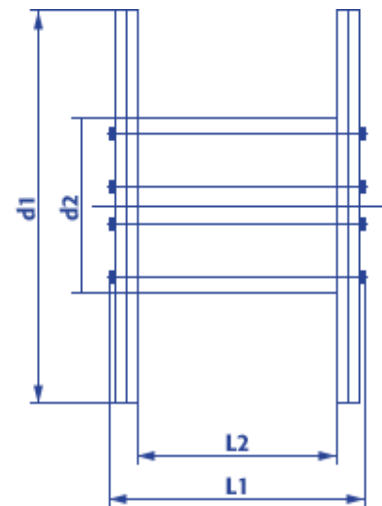

Article no.:		<b>20180</b>
Type KTG:		<b>180</b>
Flange $\varnothing$ :	<b>d1</b>	<b>1.800 mm</b>
Barrel $\varnothing$ :	<b>d2</b>	<b>1.000 mm</b>
Center hole $\varnothing$ :	<b>d4</b>	<b>80 + 4 mm</b>
Overall width:	<b>L1</b>	<b>1.100 mm</b>
Winding width:	<b>L2</b>	<b>840 mm</b>
Weight approx.:		<b>413 kg</b>
Maximum carrying capacity:		<b>4.000 kg</b>