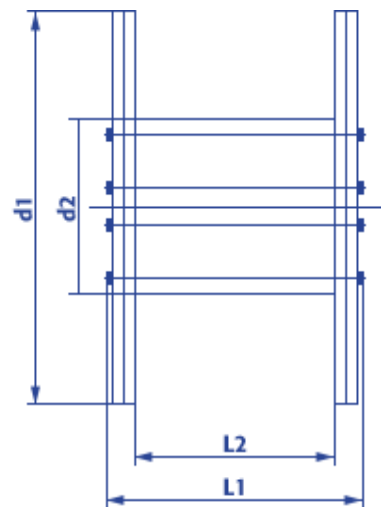

Produktinformation eisenbereifte Holzspule 20140

- Naturbelassenes, umweltfreundliches Holz
- Lange Haltbarkeit
- Hohe Tragfähigkeit
- Ideal für den Einsatz im Freien
- Robust, witterungsbeständig, stabil
- Sicheres Handling durch glatte Flanschkanten
- Kostenlose Abholung, Reparatur und Entsorgung

Artikel Nr.:		20140
Typ KTG:		140
Flansch \varnothing:	d1	1.400 mm
Kern \varnothing:	d2	710 mm
Nabeninnen \varnothing:	d4	80 + 4 mm
Breite über alles:	L1	890 mm
Wickelbreite:	L2	670 mm
Spulengewicht ca.:		199 kg
Maximale Tragfähigkeit:		2.000 kg