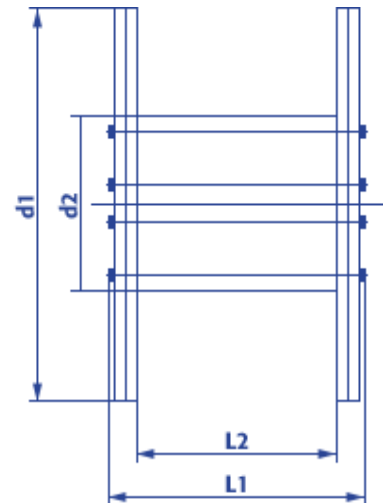

## Produktinformation eisenbereifte Holzspule 20100

- Naturbelassenes, umweltfreundliches Holz
- Lange Haltbarkeit
- Hohe Tragfähigkeit
- Ideal für den Einsatz im Freien
- Robust, witterungsbeständig, stabil
- Sicheres Handling durch glatte Flanschkannten
- Kostenlose Abholung, Reparatur und Entsorgung

<b>Artikel Nr.:</b>		<b>20100</b>
<b>Typ KTG:</b>		<b>108</b>
<b>Flansch <math>\varnothing</math>:</b>	<b>d1</b>	<b>1.000 mm</b>
<b>Kern <math>\varnothing</math>:</b>	<b>d2</b>	<b>500 mm</b>
<b>Zentralbohrungs <math>\varnothing</math>:</b>	<b>d4</b>	<b>80 mm</b>
<b>Breite über alles:</b>	<b>L1</b>	<b>710 mm</b>
<b>Wickelbreite:</b>	<b>L2</b>	<b>560 mm</b>
<b>Spulengewicht ca.:</b>		<b>78 kg</b>
<b>Maximale Tragfähigkeit:</b>		<b>900 kg</b>