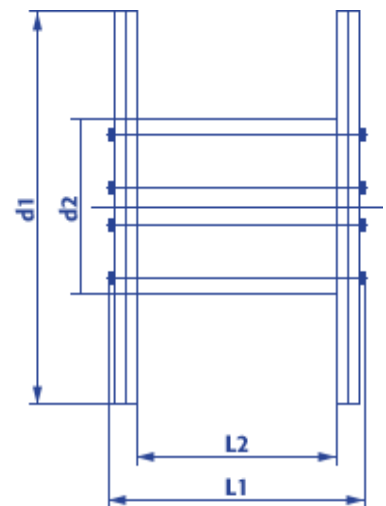

Produktinformation eisenbereifte Holzspule 20080

- Naturbelassenes, umweltfreundliches Holz
- Lange Haltbarkeit
- Hohe Tragfähigkeit
- Ideal für den Einsatz im Freien
- Robust, witterungsbeständig, stabil
- Sicheres Handling durch glatte Flanschkannten
- Kostenlose Abholung, Reparatur und Entsorgung

Artikel Nr.:		20080
Typ KTG:		088
Flansch \varnothing:	d1	800 mm
Kern \varnothing:	d2	400 mm
Zentralbohrungs \varnothing:	d4	80 mm
Breite über alles:	L1	520 mm
Wickelbreite:	L2	400 mm
Spulengewicht ca.:		35 kg
Maximale Tragfähigkeit:		400 kg