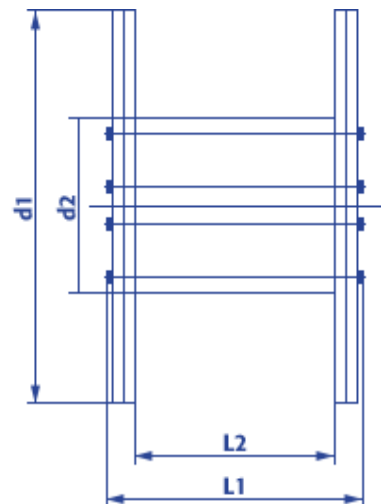

## Produktinformation eisenbereifte Holzspule 20070

- Naturbelassenes, umweltfreundliches Holz
- Lange Haltbarkeit
- Hohe Tragfähigkeit
- Ideal für den Einsatz im Freien
- Robust, witterungsbeständig, stabil
- Sicheres Handling durch glatte Flanschkannten
- Kostenlose Abholung, Reparatur und Entsorgung

<b>Artikel Nr.:</b>		<b>20070</b>
<b>Typ KTG:</b>		<b>078</b>
<b>Flansch <math>\varnothing</math>:</b>	<b>d1</b>	<b>710 mm</b>
<b>Kern <math>\varnothing</math>:</b>	<b>d2</b>	<b>355 mm</b>
<b>Zentralbohrungs <math>\varnothing</math>:</b>	<b>d4</b>	<b>80 mm</b>
<b>Breite über alles:</b>	<b>L1</b>	<b>520 mm</b>
<b>Wickelbreite:</b>	<b>L2</b>	<b>400 mm</b>
<b>Spulengewicht ca.:</b>		<b>28 kg</b>
<b>Maximale Tragfähigkeit:</b>		<b>250 kg</b>