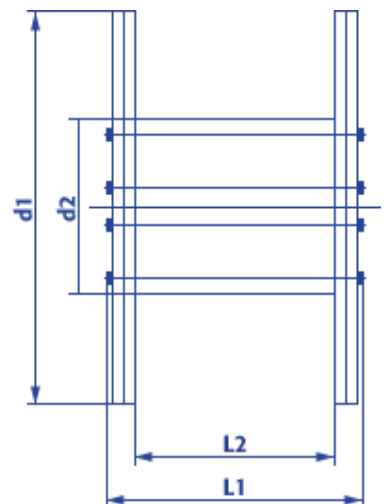

Produktinformation Standard Holzspule 10280

- Naturbelassenes, umweltfreundliches Holz
- Lange Haltbarkeit
- Hohe Tragfähigkeit
- Ideal für den Einsatz im Freien
- Robust, witterungsbeständig, stabil
- Kostenlose Abholung, Reparatur und Entsorgung

Artikel Nr.:		10280
Typ KTG:		281
Flansch \varnothing:	d1	2.800 mm
Kern \varnothing:	d2	1.800 mm
Nabeninnen \varnothing:	d4	125 + 5,5 mm
Breite über alles:	L1	1.635 mm
Wickelbreite:	L2	1.280 mm
Spulengewicht ca.:		1.175 kg
Maximale Tragfähigkeit:		10.000 kg