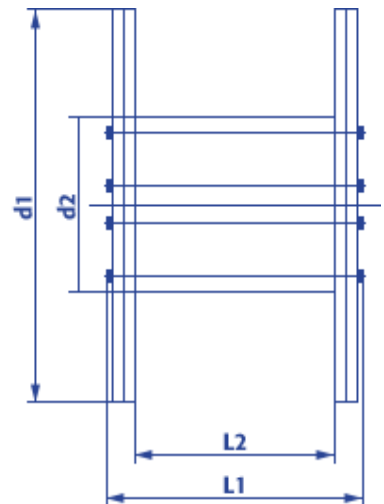

Produktinformation Standard Holzspule 10251

- Naturbelassenes, umweltfreundliches Holz
- Lange Haltbarkeit
- Hohe Tragfähigkeit
- Ideal für den Einsatz im Freien
- Robust, witterungsbeständig, stabil
- Kostenlose Abholung, Reparatur und Entsorgung

Artikel Nr.:		10251
Typ KTG:		251
Flansch \varnothing:	d1	2.500 mm
Kern \varnothing:	d2	1.600 mm
Nabeninnen \varnothing:	d4	125 + 5,5 mm
Breite über alles:	L1	1.450 mm
Wickelbreite:	L2	1.130 mm
Spulengewicht ca.:		900 kg
Maximale Tragfähigkeit:		7.500 kg