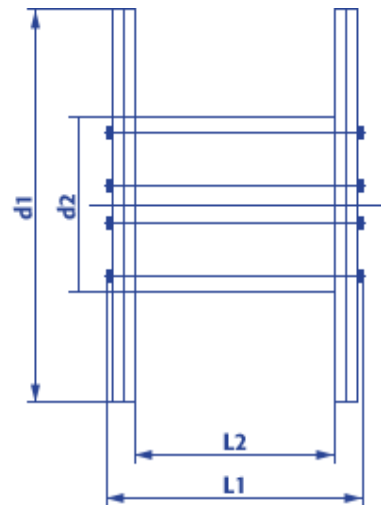

## Produktinformation Standard Holzspule 10250

- Naturbelassenes, umweltfreundliches Holz
- Lange Haltbarkeit
- Hohe Tragfähigkeit
- Ideal für den Einsatz im Freien
- Robust, witterungsbeständig, stabil
- Kostenlose Abholung, Reparatur und Entsorgung

<b>Artikel Nr.:</b>		<b>10250</b>
<b>Typ KTG:</b>		<b>250</b>
<b>Flansch <math>\varnothing</math>:</b>	<b>d1</b>	<b>2.500 mm</b>
<b>Kern <math>\varnothing</math>:</b>	<b>d2</b>	<b>1.400 mm</b>
<b>Nabeninnen <math>\varnothing</math>:</b>	<b>d4</b>	<b>125 + 5,5 mm</b>
<b>Breite über alles:</b>	<b>L1</b>	<b>1.450 mm</b>
<b>Wickelbreite:</b>	<b>L2</b>	<b>1.140 mm</b>
<b>Spulengewicht ca.:</b>		<b>875 kg</b>
<b>Maximale Tragfähigkeit:</b>		<b>7.500 kg</b>