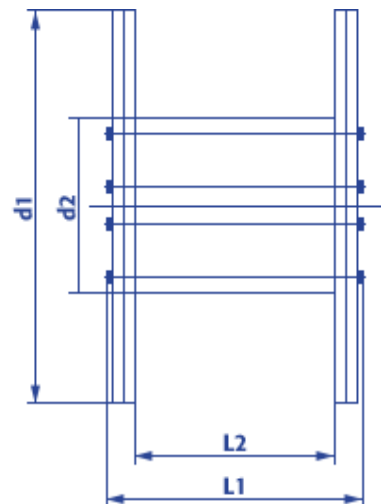

Produktinformation Standard Holzspule 10080

- Naturbelassenes, umweltfreundliches Holz
- Lange Haltbarkeit
- Hohe Tragfähigkeit
- Ideal für den Einsatz im Freien
- Robust, witterungsbeständig, stabil
- Kostenlose Abholung, Reparatur und Entsorgung

Artikel Nr.:		10080
Typ KTG:		081
Flansch \varnothing:	d1	800 mm
Kern \varnothing:	d2	400 mm
Zentralbohrung \varnothing:	d4	80 mm
Breite über alles:	L1	520 mm
Wickelbreite:	L2	400 mm
Spulengewicht ca.:		31 kg
Maximale Tragfähigkeit:		400 kg