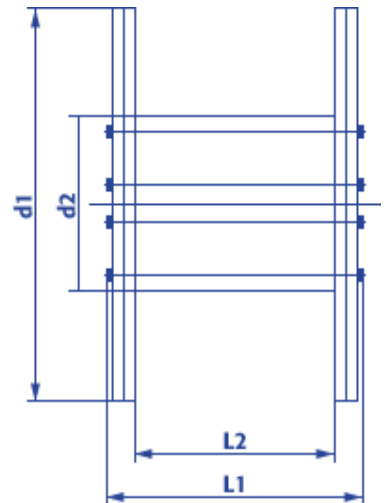

## Produktinformation Standard Holzspule 10070

- Naturbelassenes, umweltfreundliches Holz
- Lange Haltbarkeit
- Hohe Tragfähigkeit
- Ideal für den Einsatz im Freien
- Robust, witterungsbeständig, stabil
- Kostenlose Abholung, Reparatur und Entsorgung

<b>Artikel Nr.:</b>		<b>10070</b>
<b>Typ KTG:</b>		<b>071</b>
<b>Flansch <math>\varnothing</math>:</b>	<b>d1</b>	<b>710 mm</b>
<b>Kern <math>\varnothing</math>:</b>	<b>d2</b>	<b>355 mm</b>
<b>Zentralbohrung <math>\varnothing</math>:</b>	<b>d4</b>	<b>80 mm</b>
<b>Breite über alles:</b>	<b>L1</b>	<b>520 mm</b>
<b>Wickelbreite:</b>	<b>L2</b>	<b>400 mm</b>
<b>Spulengewicht ca.:</b>		<b>25 kg</b>
<b>Maximale Tragfähigkeit:</b>		<b>250 kg</b>