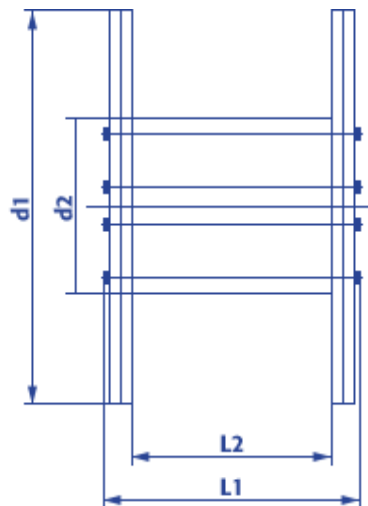

## Einwegspule Standard Holz E098-70HT

<b>Artikel Nr.:</b>		<b>E098-70HT</b>
<b>Flansch Ø:</b>	<b>d1</b>	<b>900 mm</b>
<b>Kern Ø:</b>	<b>d2</b>	<b>400 mm</b>
<b>Zentralbohrung Ø:</b>	<b>d4</b>	<b>85 mm</b>
<b>Breite über alles:</b>	<b>L1</b>	<b>632 mm</b>
<b>Wickelbreite:</b>	<b>L2</b>	<b>560 mm</b>
<b>Spulengewicht ca.:</b>		<b>30 kg</b>
<b>Maximale Tragfähigkeit:</b>		<b>600 kg</b>
<b>Kabelauführung:</b>		<b>50 mm</b>