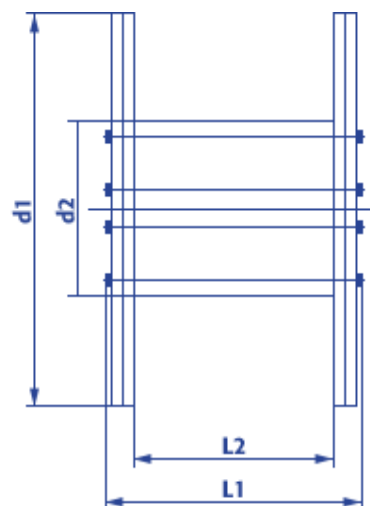

Einwegspule Standard Holz mit Kunststoffkern E078-70HT neutral

Artikel Nr.:		E078-70HT
Flansch Ø:	d1	710 mm
Kern Ø:	d2	315 mm
Zentralbohrung Ø:	d4	85 mm
Breite über alles:	L1	462 mm
Wickelbreite:	L2	390 mm
Spulengewicht ca.:		18 kg
Maximale Tragfähigkeit:		300 kg