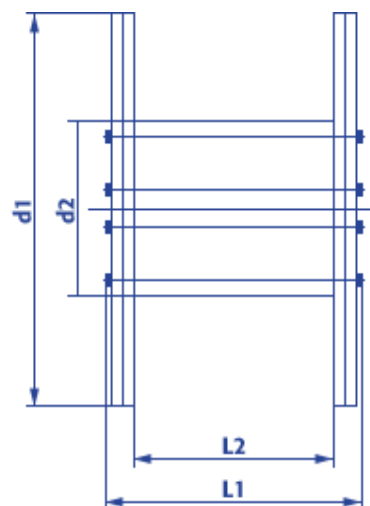

Produktinformation eisenbereifte Holzspule 20280

- Naturbelassenes, umweltfreundliches Holz
- Lange Haltbarkeit
- Hohe Tragfähigkeit
- Ideal für den Einsatz im Freien
- Robust, witterungsbeständig, stabil
- Sicheres Handling durch glatte Flanschanten
- Kostenlose Abholung, Reparatur und Entsorgung

Artikel Nr.:		20280
Typ KTG:		285
Flansch Ø:	d1	2.800 mm
Kern Ø:	d2	1.800 mm
Nabeninnen Ø:	d4	125 + 5,5 mm
Breite über alles:	L1	1.635 mm
Wickelbreite:	L2	1.280 mm
Spulengewicht ca.:		1.240 kg
Maximale Tragfähigkeit:		10.000 kg