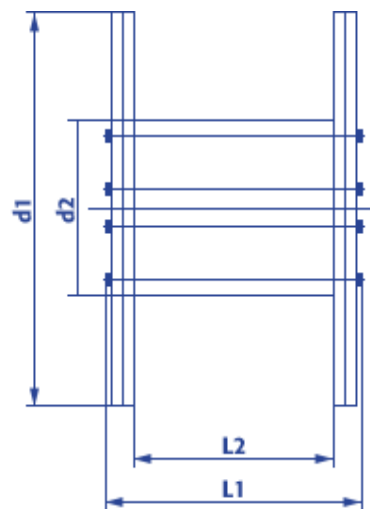

Produktinformation eisenbereifte Holzspule 20168 ohne Schnecke

- Naturbelassenes, umweltfreundliches Holz
- Lange Haltbarkeit
- Hohe Tragfähigkeit
- Ideal für den Einsatz im Freien
- Robust, witterungsbeständig, stabil
- Sicheres Handling durch glatte Flanschkannten
- Kostenlose Abholung, Reparatur und Entsorgung

Artikel Nr.:		20168
Typ KTG:		168
Flansch Ø:	d1	1.600 mm
Kern Ø:	d2	800 mm
Nabeninnen Ø:	d4	80 + 4 mm
Breite über alles:	L1	1030 mm
Wickelbreite:	L2	850 mm
Spulengewicht ca.:		276 kg
Maximale Tragfähigkeit:		3.000 kg