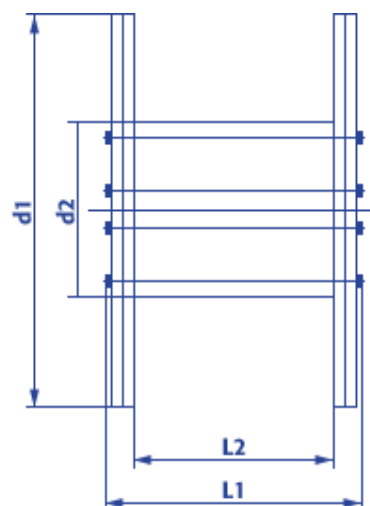

Produktinformation eisenbereifte Holzspule 20148 ohne Schnecke

- Naturbelassenes, umweltfreundliches Holz
- Lange Haltbarkeit
- Hohe Tragfähigkeit
- Ideal für den Einsatz im Freien
- Robust, witterungsbeständig, stabil
- Sicheres Handling durch glatte Flanschkannten
- Kostenlose Abholung, Reparatur und Entsorgung

Artikel Nr.:		20148
Typ KTG:		148
Flansch Ø:	d1	1.400 mm
Kern Ø:	d2	710 mm
Nabeninnen Ø:	d4	80 + 4 mm
Breite über alles:	L1	835 mm
Wickelbreite:	L2	670 mm
Spulengewicht ca.:		178 kg
Maximale Tragfähigkeit:		2.000 kg