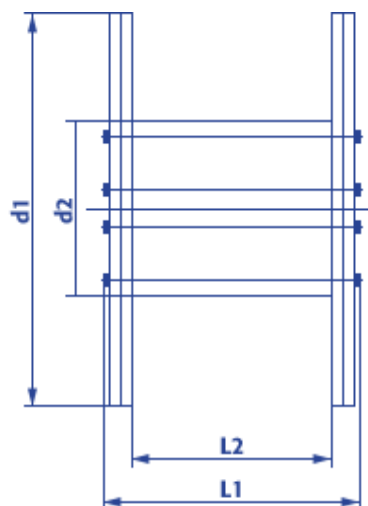

## Produktinformation Standard Holzspule 10280

- Naturbelassenes, umweltfreundliches Holz
- Lange Haltbarkeit
- Hohe Tragfähigkeit
- Ideal für den Einsatz im Freien
- Robust, witterungsbeständig, stabil
- Kostenlose Abholung, Reparatur und Entsorgung

<b>Artikel Nr.:</b>		<b>10280</b>
<b>Typ KTG:</b>		<b>281</b>
<b>Flansch Ø:</b>	<b>d1</b>	<b>2.800 mm</b>
<b>Kern Ø:</b>	<b>d2</b>	<b>1.800 mm</b>
<b>Nabeninnen Ø:</b>	<b>d4</b>	<b>125 + 5,5 mm</b>
<b>Breite über alles:</b>	<b>L1</b>	<b>1.635 mm</b>
<b>Wickelbreite:</b>	<b>L2</b>	<b>1.280 mm</b>
<b>Spulengewicht ca.:</b>		<b>1.175 kg</b>
<b>Maximale Tragfähigkeit:</b>		<b>10.000 kg</b>