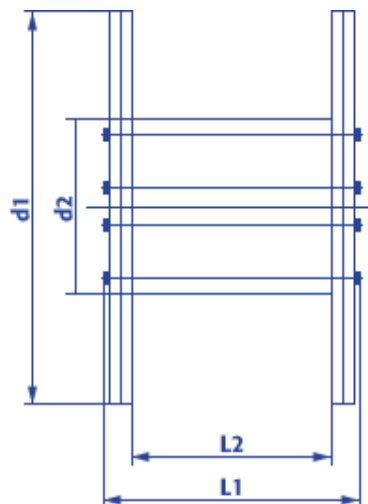

Produktinformation Standard Holzspule 10251

- Naturbelassenes, umweltfreundliches Holz
- Lange Haltbarkeit
- Hohe Tragfähigkeit
- Ideal für den Einsatz im Freien
- Robust, witterungsbeständig, stabil
- Kostenlose Abholung, Reparatur und Entsorgung

Artikel Nr.:		10251
Typ KTG:		251
Flansch Ø:	d1	2.500 mm
Kern Ø:	d2	1.600 mm
Nabeninnen Ø:	d4	125 + 5,5 mm
Breite über alles:	L1	1.450 mm
Wickelbreite:	L2	1.130 mm
Spulengewicht ca.:		900 kg
Maximale Tragfähigkeit:		7.500 kg