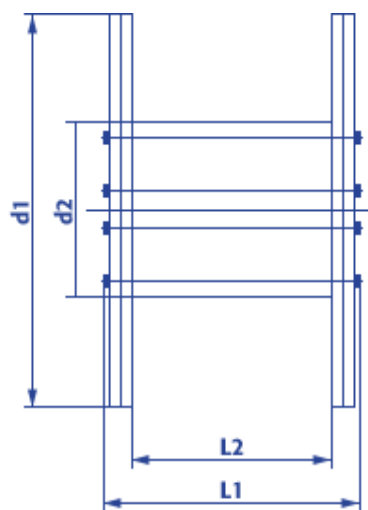

Produktinformation Standard Holzspule 10200

- Naturbelassenes, umweltfreundliches Holz
- Lange Haltbarkeit
- Hohe Tragfähigkeit
- Ideal für den Einsatz im Freien
- Robust, witterungsbeständig, stabil
- Kostenlose Abholung, Reparatur und Entsorgung

Artikel Nr.:		10200
Typ KTG:		201
Flansch Ø:	d1	2.000 mm
Kern Ø:	d2	1.250 mm
Nabeninnen Ø:	d4	125 + 5,5 mm
Breite über alles:	L1	1.350 mm
Wickelbreite:	L2	1.045 mm
Spulengewicht ca.:		550 kg
Maximale Tragfähigkeit:		5.000 kg