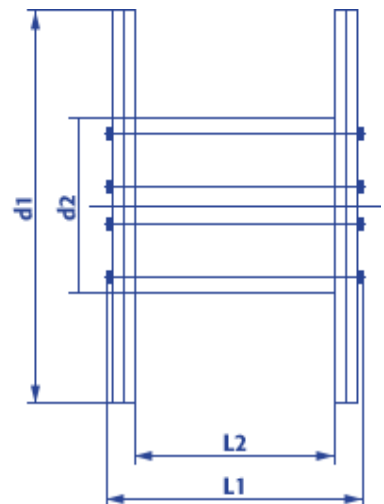

Produktinformation Standard Holzspule 10180

- Naturbelassenes, umweltfreundliches Holz
- Lange Haltbarkeit
- Hohe Tragfähigkeit
- Ideal für den Einsatz im Freien
- Robust, witterungsbeständig, stabil
- Kostenlose Abholung, Reparatur und Entsorgung

Artikel Nr.:		10180
Typ KTG:		181
Flansch Ø:	d1	1.800 mm
Kern Ø:	d2	1.000 mm
Zentralbohrung Ø:	d4	90 mm
Breite über alles:	L1	1.100 mm
Wickelbreite:	L2	840 mm
Spulengewicht ca.:		380 kg
Maximale Tragfähigkeit:		4.000 kg