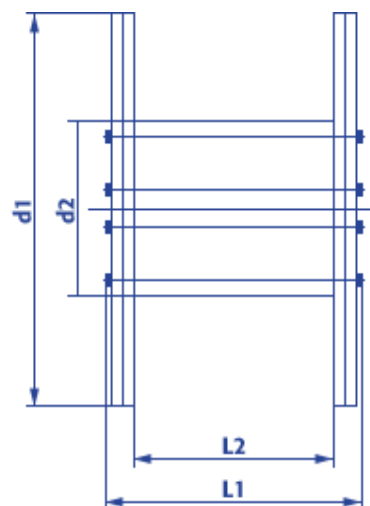

## Produktinformation Standard Holzspule 10090

- Naturbelassenes, umweltfreundliches Holz
- Lange Haltbarkeit
- Hohe Tragfähigkeit
- Ideal für den Einsatz im Freien
- Robust, witterungsbeständig, stabil
- Kostenlose Abholung, Reparatur und Entsorgung

<b>Artikel Nr.:</b>		<b>10090</b>
<b>Typ KTG:</b>		<b>091</b>
<b>Flansch Ø:</b>	<b>d1</b>	<b>900 mm</b>
<b>Kern Ø:</b>	<b>d2</b>	<b>450 mm</b>
<b>Zentralbohrung Ø:</b>	<b>d4</b>	<b>80 mm</b>
<b>Breite über alles:</b>	<b>L1</b>	<b>690 mm</b>
<b>Wickelbreite:</b>	<b>L2</b>	<b>560 mm</b>
<b>Spulengewicht ca.:</b>		<b>47 kg</b>
<b>Maximale Tragfähigkeit:</b>		<b>750 kg</b>