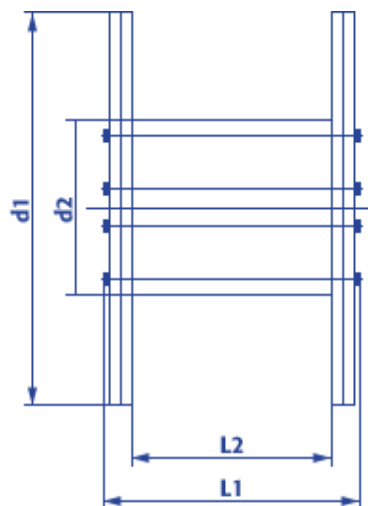

Produktinformation Standard Holzspule 10080

- Naturbelassenes, umweltfreundliches Holz
- Lange Haltbarkeit
- Hohe Tragfähigkeit
- Ideal für den Einsatz im Freien
- Robust, witterungsbeständig, stabil
- Kostenlose Abholung, Reparatur und Entsorgung

Artikel Nr.:		10080
Typ KTG:		081
Flansch Ø:	d1	800 mm
Kern Ø:	d2	400 mm
Zentralbohrung Ø:	d4	80 mm
Breite über alles:	L1	520 mm
Wickelbreite:	L2	400 mm
Spulengewicht ca.:		31 kg
Maximale Tragfähigkeit:		400 kg