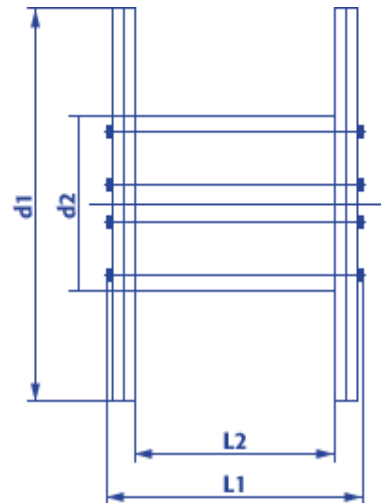

## Produktinformation Standard Holzspule 10070

- Naturbelassenes, umweltfreundliches Holz
- Lange Haltbarkeit
- Hohe Tragfähigkeit
- Ideal für den Einsatz im Freien
- Robust, witterungsbeständig, stabil
- Kostenlose Abholung, Reparatur und Entsorgung

|                                    |           |               |
|------------------------------------|-----------|---------------|
| <b>Artikel Nr.:</b>                |           | <b>10070</b>  |
| <b>Typ KTG:</b>                    |           | <b>071</b>    |
| <b>Flansch Ø:</b>                  | <b>d1</b> | <b>710 mm</b> |
| <b>Kern Ø:</b>                     | <b>d2</b> | <b>355 mm</b> |
| <b>Zentralbohrung Ø:</b>           | <b>d4</b> | <b>80 mm</b>  |
| <b>Breite über alles:</b>          | <b>L1</b> | <b>520 mm</b> |
| <b>Wickelbreite:</b>               | <b>L2</b> | <b>400 mm</b> |
| <b>Spulengewicht ca.:</b>          |           | <b>25 kg</b>  |
| <b>Maximale<br/>Tragfähigkeit:</b> |           | <b>250 kg</b> |